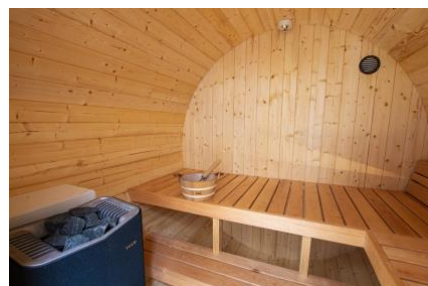

男女浴室ともに、個性の異なる3種のサウナをお楽しみいただけます。

(1) 激熱オートロウリュとアウフグースが名物の広々サウナ「イズネスサウナ」

(2) フィンランドのセルフロウリュ式蒸気浴室「サウナコタ」

期間中は特別にヴィヒタと埼玉県産モミの木を設置

(3) エストニア製「バレルサウナ」

今だけ無料開放。さらに株式会社 TeaRoom とのコラボで、冬にぴったりな紅茶とスパイスの「チャイ」の香りのサウナ室を実現

露天風呂は、関東有数の名湯「白寿の湯」から直送した温泉（運び湯）。ナトリウムを多く含む塩化物強塩泉は別名「熱の湯」と呼ばれるほどのぼかぼか湯。入浴の間には、浴室休憩スペースでホットティーを提供します（数量限定）。

「泡パーティー」は女性浴室で毎週土日祝 14:30 に開催。雪のように降り注ぐ大量の泡を全身で浴びる非日常的な体験を！

<ラウンジで> 冬のおこもりにぴったりな「こたつ」や、本物の炎の暖炉を囲んで、思い思いの過ごし方を。カフェではホクホクのごちそうメニューに舌鼓！