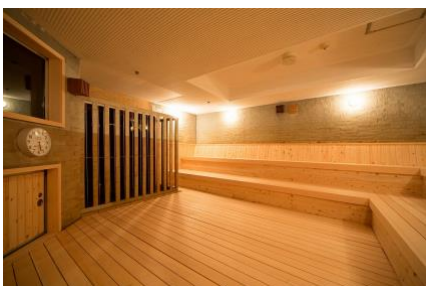

男女浴室ともに、個性の異なる3種のサウナをお楽しみいただけます。

(1) 激熱オートロウリュとアウフグースが名物の広々サウナ「イズネスサウナ」

(2) フィンランドのセルフロウリュ式蒸気浴室「サウナコタ」

期間中は特別にヴィヒタと埼玉県産モミの木を設置

(3) エストニア製「バレルサウナ」

今だけ無料開放。さらに株式会社 TeaRoom とのコラボで、冬にぴったりな紅茶とスパイスの「チャイ」の香りのサウナ室を実現

露天風呂は、関東有数の名湯「白寿の湯」から直送した温泉（運び湯）。ナトリウムを多く含む塩化物強塩泉は別名「熱の湯」と呼ばれるほどのぼかぼか湯。入浴の間には、浴室休憩スペースでホットティーを提供します（数量限定）。

「泡パーティー」は女性浴室で毎週土日祝 14:30 に開催。雪のように降り注ぐ大量の泡を全身で浴びる非日常的な体験を！

<ラウンジで> 冬のおこもりにぴったりな「こたつ」や、本物の炎の暖炉を囲んで、思い思いの過ごし方を。カフェではホクホクのごちそうメニューに舌鼓！