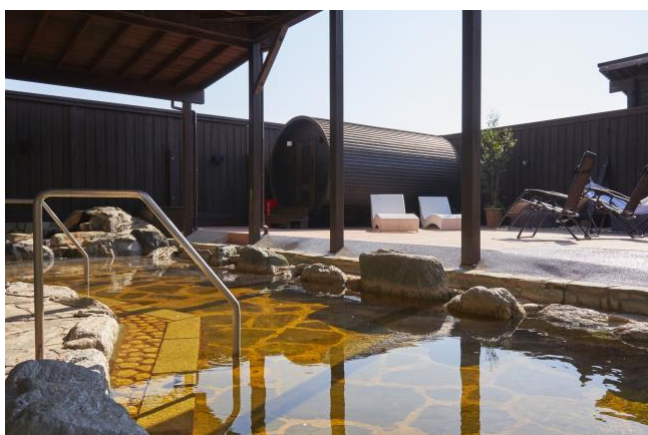

### ・サウナガーデン

男女、そして大人と子どもと一緒にくつろげるサウナガーデン。水着で入るサウナ室にはセルフフローリュ可能なドイツ製サウナ EOS Zeus を設置。ととのいを加速する広々テラスの外気浴ゾーン中央には「ふわふわドーム」も配置されています。