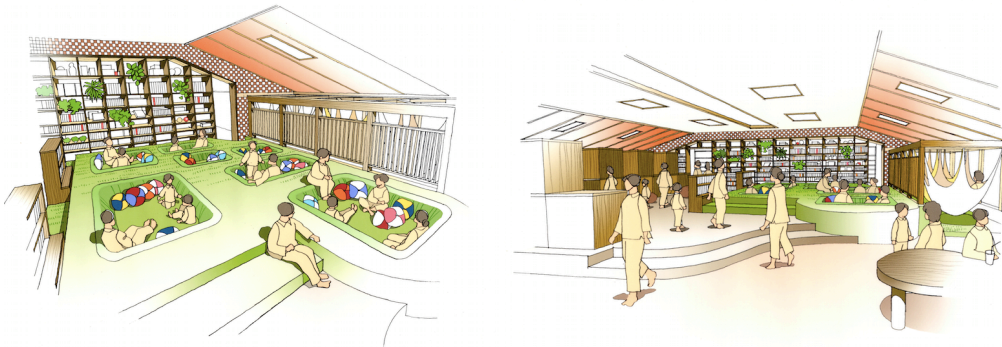

## 「おふる cafe」フランチャイズ一号店「おふる cafe bijinyu」オープン

【新店舗名】 おふる cafe bijinyu (美肌湯)

【リニューアルオープン予定日時】 2015年11月21日(土曜) 10:00

【所在地】 静岡県静岡市葵区籠上 15-15

【敷地面積】 4471.30 m<sup>2</sup>

【建築面積】 1574.30 m<sup>2</sup>

【延床面積／構造】 公衆浴場/鉄骨造 2階建て 2387.55 m<sup>2</sup>

機械室/鉄骨造平屋建て 78.88 m<sup>2</sup>

【施設概要】「おふる×和カフェ」をコンセプトとし、1万冊以上の蔵書を誇るコミックや雑誌、押入を想起させる読書スペース、Wi-Fiを完備したコワーキングスペースなど埼玉県・さいたま市内で営業展開する「おふる cafe utatane」のコンセプトを踏襲しつつ、和の雰囲気を楽しめるリラックス空間を追求します。